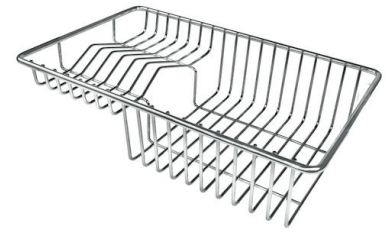

DESSINS TECHNIQUES

Cut out size
Dimensioni per foratura top

ACCESSOIRES OPTIONNELS

CUVETTE PERFOREE INOX

A154 F00

* uniquement en combinaison avec l'accessoire A644 F04

CUVETTE PLASTIQUE BLANCHE

A153 A00

GRILLE POR.ASSIETTES INOX mm214x379

A100 C03

* uniquement en combinaison avec l'accessoire A644 A01

GRILLE PORTE-ASSIETTES INOX 25x35

A100 A54

* uniquement en combinaison avec l'accessoire A644 F04

PLANCHE DE DECOUPE CRYSTAL 23x41 CM